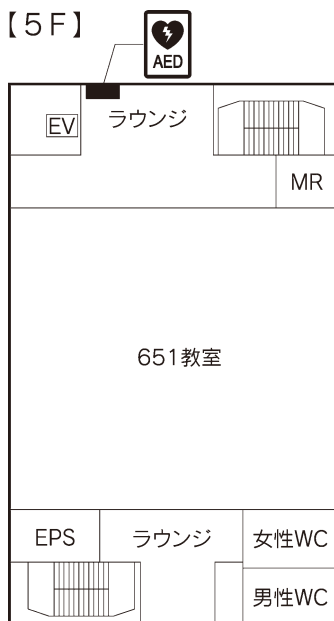

# 北海道文教大学 校舎配置図

3ケタ数字の  
講義室の教室番号について

例)  $\overline{2} \overline{2} \overline{1}$  教室  
       └─┬─┘  
       └─┘ 1 番目の教室  
       └─┘ 2 階  
       └─┘ 2 号館 (本館の教室は 6)

- 本館 (6号館) .....P224~P226
- 1号館 .....P227~P228
- 大学会館 }  
   2号館 } .....P229~P231  
   3号館 }
- 5号館 .....P232
- 7号館 .....P233
- 鶴岡記念図書館・研究棟 .....P234
- 8号館 .....P235~P237
- 体育館 .....P238
- サークル会館 .....P239
- 鶴岡記念講堂 (9号館) .....P240~P242

# 本館 1階・2階

【1F】

【2F】

# 本館 3階～6階

【3F】

【4F】

【5F】

【6F】

# 本館 7階～10階

【7F】

【8F】

【9F】

【10F】