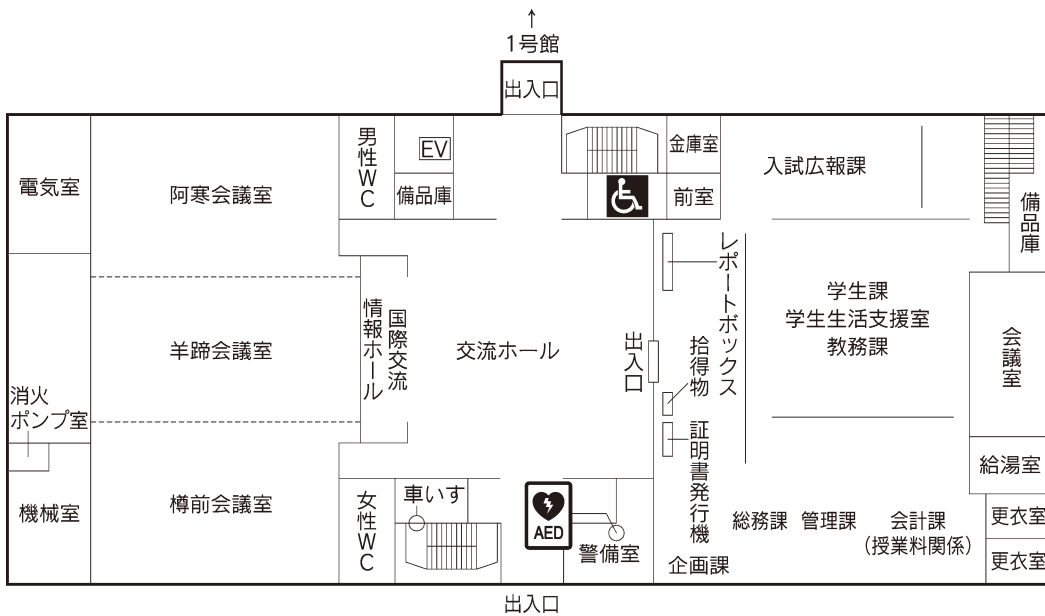

# 北海道文教大学 校舎配置図

3ケタ数字の  
講義室の教室番号について

例)  $\overline{2} \overline{2} \overline{1}$  教室  
       └─┬─┘  
       └─┘ 1 番目の教室  
       └─┘ 2 階  
       └─┘ 2 号館 (本館の教室は 6)

- 本館 (6号館) .....P224~P226
- 1号館 .....P227~P228
- 大学会館 }  
   2号館 } .....P229~P231  
   3号館 }
- 5号館 .....P232
- 7号館 .....P233
- 鶴岡記念図書館・研究棟 .....P234
- 8号館 .....P235~P237
- 体育館 .....P238
- サークル会館 .....P239
- 鶴岡記念講堂 (9号館) .....P240~P242

# 本館 1階・2階

【1F】

【2F】

# 本館 3階～6階

【3F】

【4F】

【5F】

【6F】

# 本館 7階～10階

【7F】

【8F】

【9F】

【10F】