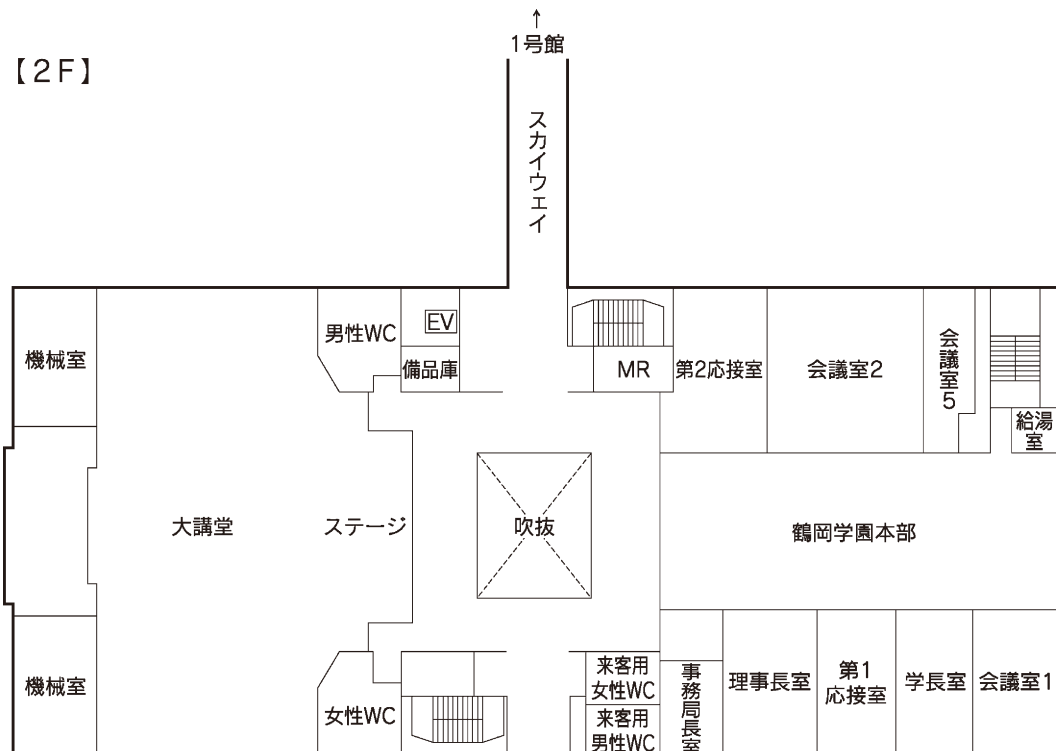

# 北海道文教大学 校舎配置図

3ケタ数字の  
講義室の教室番号について

例)  $\overline{2} \overline{2} \overline{1}$  教室  
       └─┬─┘  
       └─┘ 1 番目の教室  
       └─┘ 2 階  
       └─┘ 2 号館 (本館の教室は 6)

- 本館 (6号館) .....P224~P226
- 1号館 .....P227~P228
- 大学会館 }  
   2号館 } .....P229~P231  
   3号館 }
- 5号館 .....P232
- 7号館 .....P233
- 鶴岡記念図書館・研究棟 .....P234
- 8号館 .....P235~P237
- 体育館 .....P238
- サークル会館 .....P239
- 鶴岡記念講堂 (9号館) .....P240~P242

# 本館 1階・2階

【1F】

【2F】

# 本館 3階～6階

【3F】

【4F】

【5F】

【6F】

# 本館 7階～10階

【7F】

【8F】

【9F】

【10F】