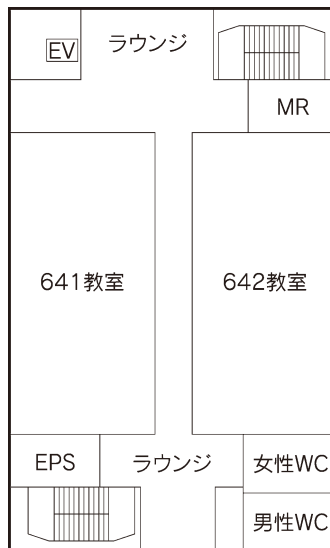

# 北海道文教大学 校舎配置図

3ケタ数字の  
講義室の教室番号について

例)  $\overline{2} \overline{2} \overline{1}$  教室  
       └─┬─┘  
       └─┘ 1 番目の教室  
       └─┘ 2 階  
       └─┘ 2 号館 (本館の教室は 6)

- 本館 (6号館) .....P224~P226
- 1号館 .....P227~P228
- 大学会館 }  
   2号館 } .....P229~P231  
   3号館 }
- 5号館 .....P232
- 7号館 .....P233
- 鶴岡記念図書館・研究棟 .....P234
- 8号館 .....P235~P237
- 体育館 .....P238
- サークル会館 .....P239
- 鶴岡記念講堂 (9号館) .....P240~P242

# 本館 1階・2階

【1F】

【2F】

# 本館 3階～6階

【3F】

【4F】

【5F】

【6F】

# 本館 7階～10階

【7F】

【8F】

【9F】

【10F】