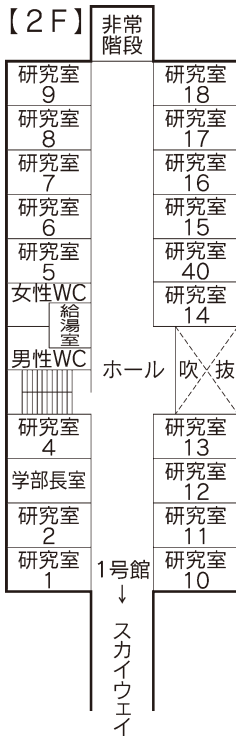

鶴岡記念図書館・研究棟