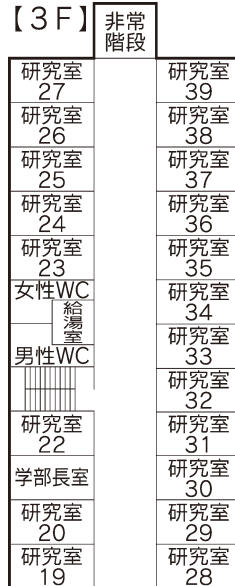

鶴岡記念図書館・研究棟